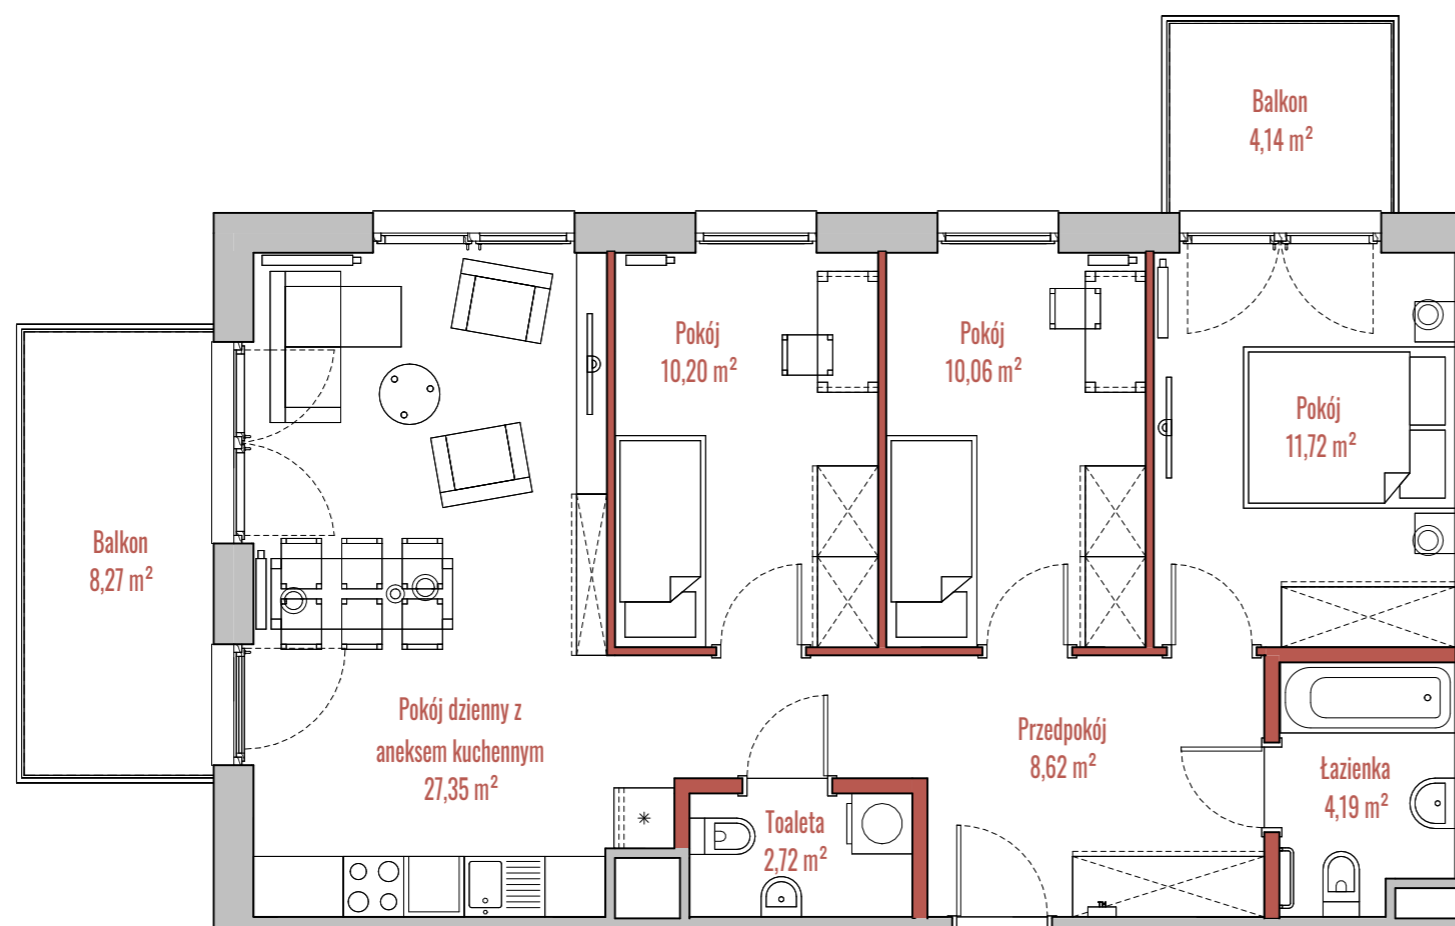

osiedle
JUJU

BUDYNEK

RZUT

PRZEKRÓJ

INFORMACJE O LOKALU

Budynek	B
Klatka	3
Piętro	I PIĘTRO
Numer lokalu	47

ZESTAWIENIE POWIERZCHNI

Pokój	10,20 m ²
Pokój	10,06 m ²
Pokój	11,72 m ²
Pokój dzienny z aneksem kuchennym	27,35 m ²
Przedpokój	8,62 m ²
Toaleta	2,72 m ²
Łazienka	4,19 m ²
Powierzchnia użytkowa:	74,86 m ²
Balkon	8,27 m ²
Balkon	4,14 m ²

- ściany działowe
- szachty, ściany nośne i międzylokalowe